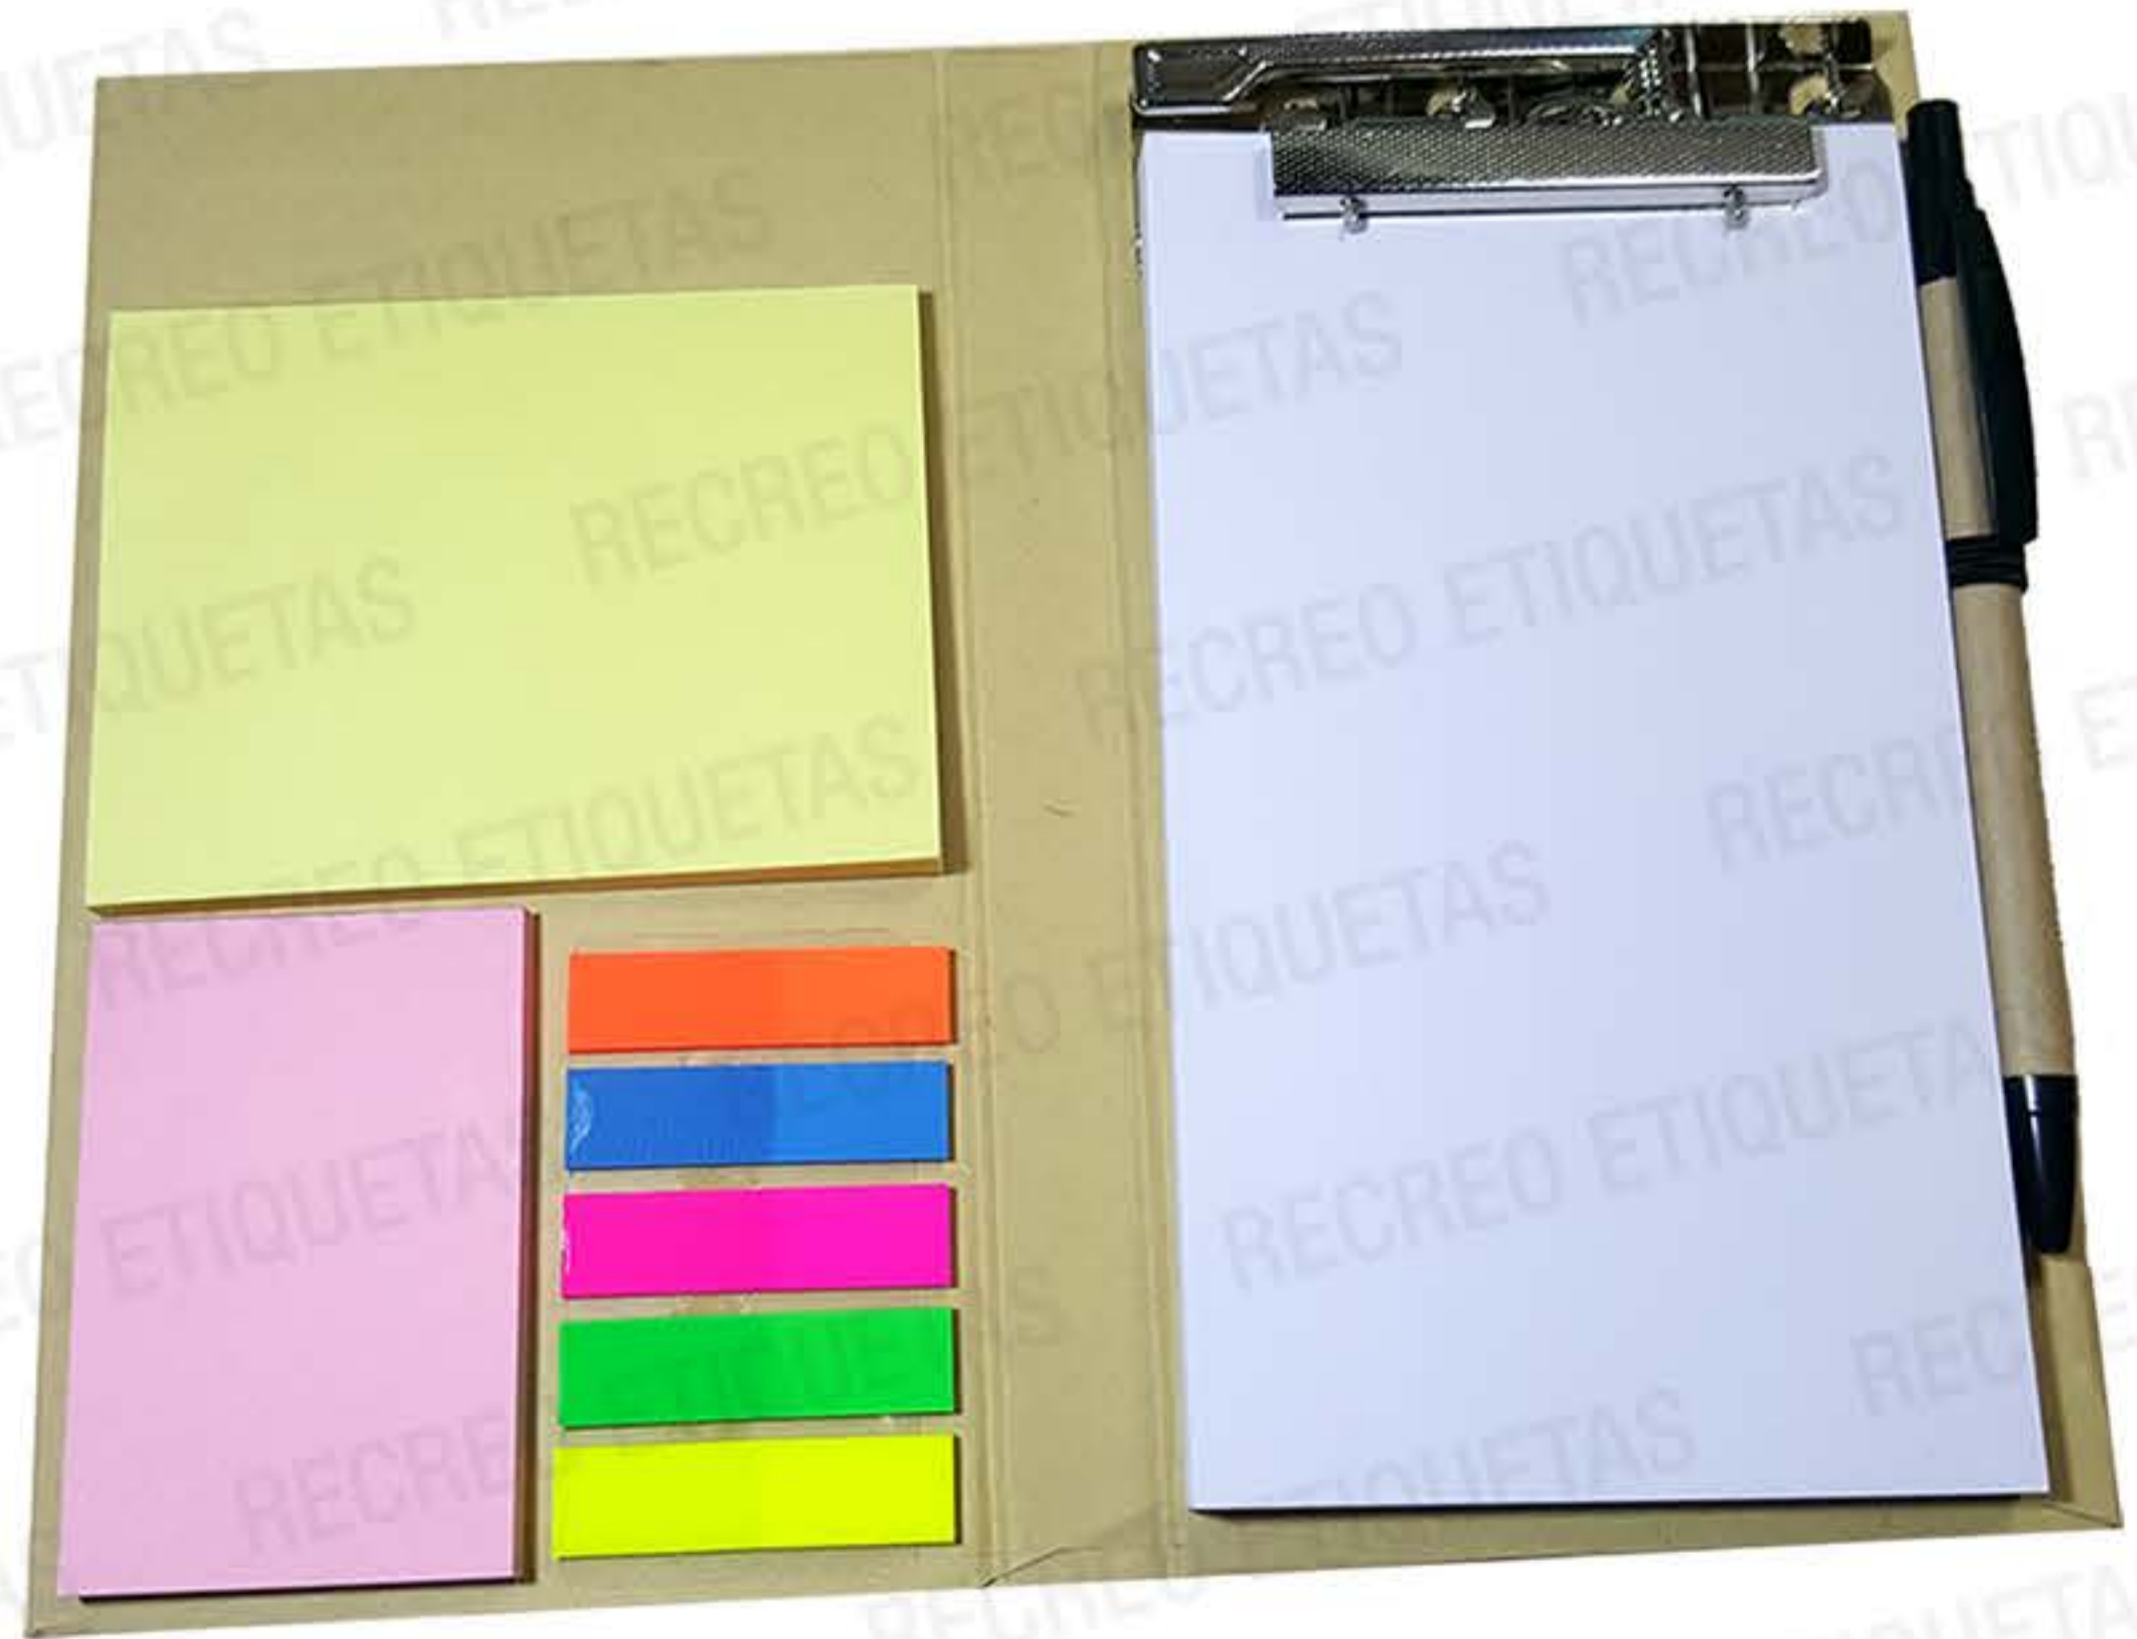

Block broche con post-its

Regalale a los maestros o a tus invitados un lindo detalle personalizado y sobre todo útil para ellos!!... Las puedes usar como invitación a tu evento o como recuerdo de agradecimiento!

También si tienes algún negocio y quieres consentir a tus clientes, podemos personalizarlas con el logo y la información de tu empresa!

Carpeta con broche de metal y block de notas, banderitas de colores, post-its y pluma. Se entrega envuelta en sobre de celofan.

Medidas: 19 x 10.5 cm

Tarjeta con dedicatoria y listón +$10 c/u

DE 1 A 9 PIEZAS

Diseño por pieza

$195 c/u

A PARTIR DE 10 PZ

Diseño por pieza

$185 c/u

MAYOREO PAQ 10 PZ

Mismo diseño, sin cambios

Paquete de 10 pz

$1750

Visita y conoce todos nuestros productos y precios en:
www.recreoetiquetas.com

55.44.49.47.82
Recreo Etiquetas
@recreoetiquetas
www.recreoetiquetas.com